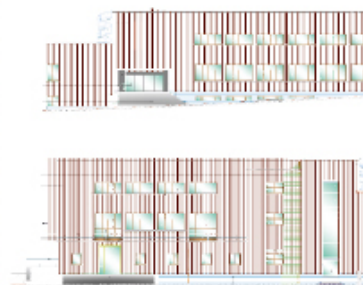

CASA DELLA GIOVANE ITALIANA - EX ISEF

Il palazzo, situato a fianco della chiesa di Cristo Re, risale agli anni '30 del Novecento. Sede dell'ex Isef ospiterà a ristrutturazione ultimata, gli uffici della struttura commissariale per la Ricostruzione.

RILIEVO DEI DANNI

Danni diffusi alle strutture.

CANTIERI DELLA RICOSTRUZIONE

TEMPI DI ATTUAZIONE/MESI

PROPRIETÀ

Regione Abruzzo

INTERVENTO PREVISTO

Intervento di consolidamento e recupero