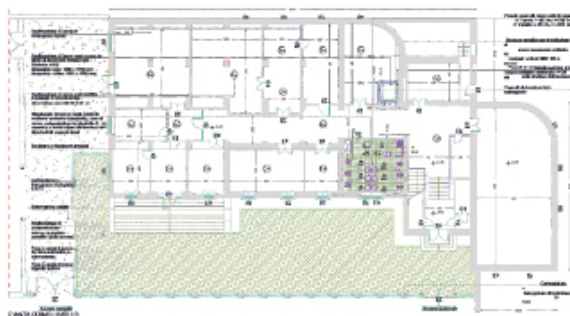

FINANZIAMENTO

€ 1.900.000,00

C.I.P.E.

SOGGETTO ATTUATORE

Provveditorato OO.PP. Lazio - Abruzzo - Sardegna

STATO DEL PROCEDIMENTO

Lavori terminati